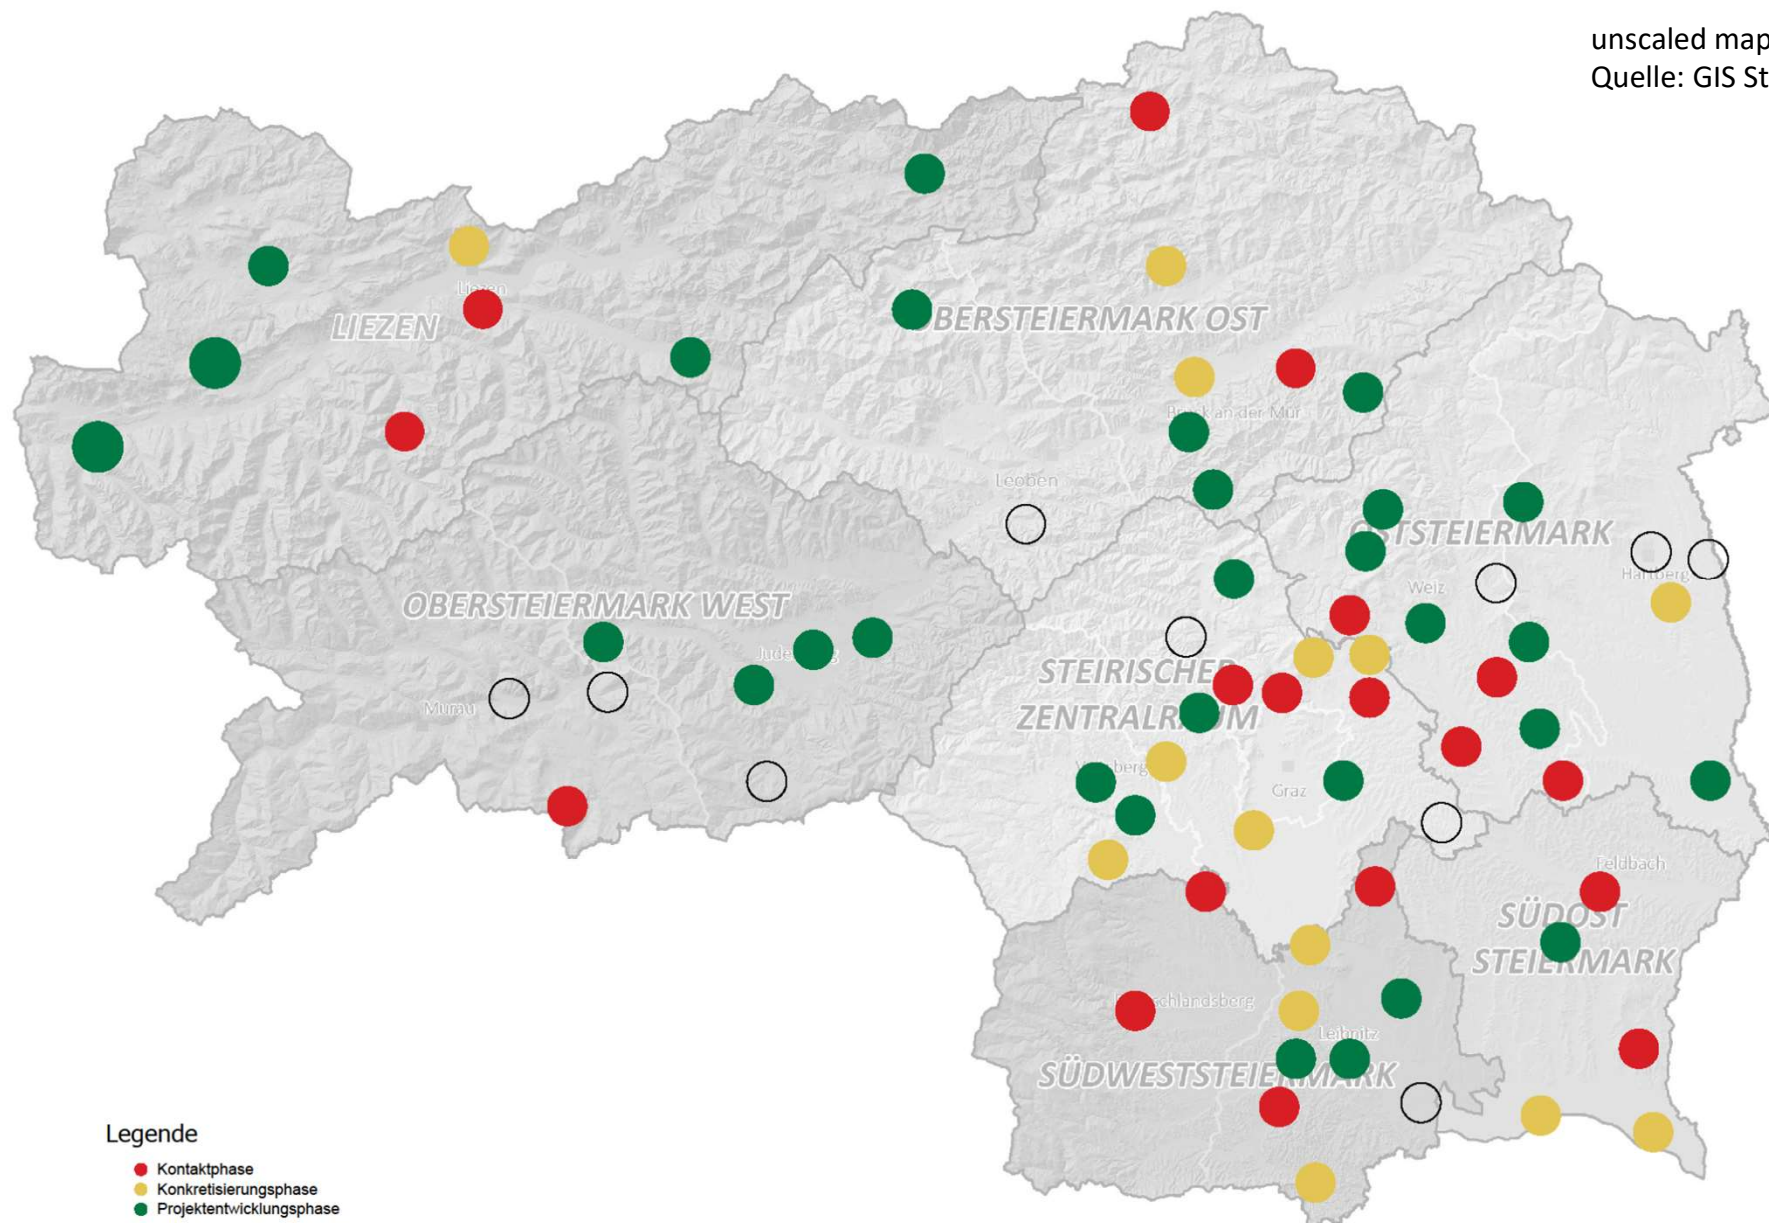

Übersichtskarte Orts- und Stadtkernstärkung

unscaled map
Quelle: GIS Steiermark

Legende

- Kontaktphase
- Konkretisierungsphase
- Projektentwicklungsphase