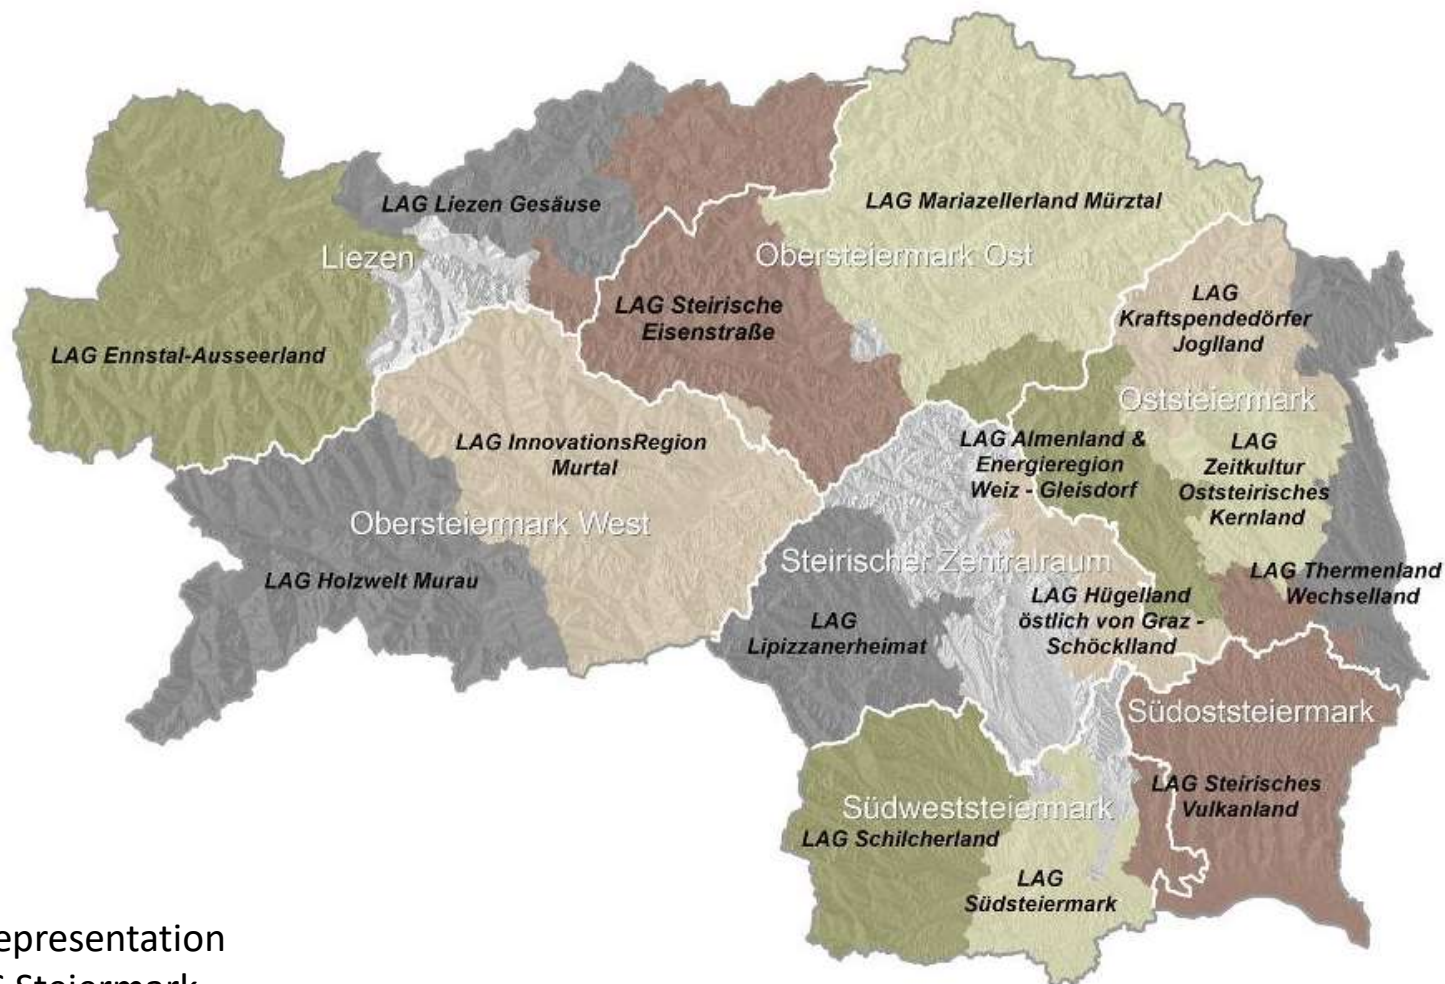

European Smart Village Pilot Oberservatory

redbull.com

steirische-spezialitaeten.at

Graz - Stanz i. M.

11 / 12 May 2023

Gerhard Vötsch, A 17, Styrian Government

→ Regionen

Styria, the green heart of Austria

Area: 16.400 km²
Inhabitants: 1,245.000
Districts-Administration: 13
Municipalities: 287, former 542 (till 2015)

Administration

LEADER Program in Styria

unscaled representation

Quelle: GIS Steiermark

16.06.2023

Beteiligungsprozesse 2014-2020 Lokale Agenda 21 STEIERMARK

MIT UNTERSTÜTZUNG DES LANDES STEIERMARK UND DER EUROPÄISCHEN UNION

CALL 2022

Bürgerbeteiligung im Rahmen der nachhaltigen Orts- und Stadtkernstärkung auf Grundlage der Lokalen Agenda 21 und den Anforderungen der AGENDA 2030

www.landesentwicklung.steiermark.at
abteilung.17@stmk.gv.at

→ Regionen