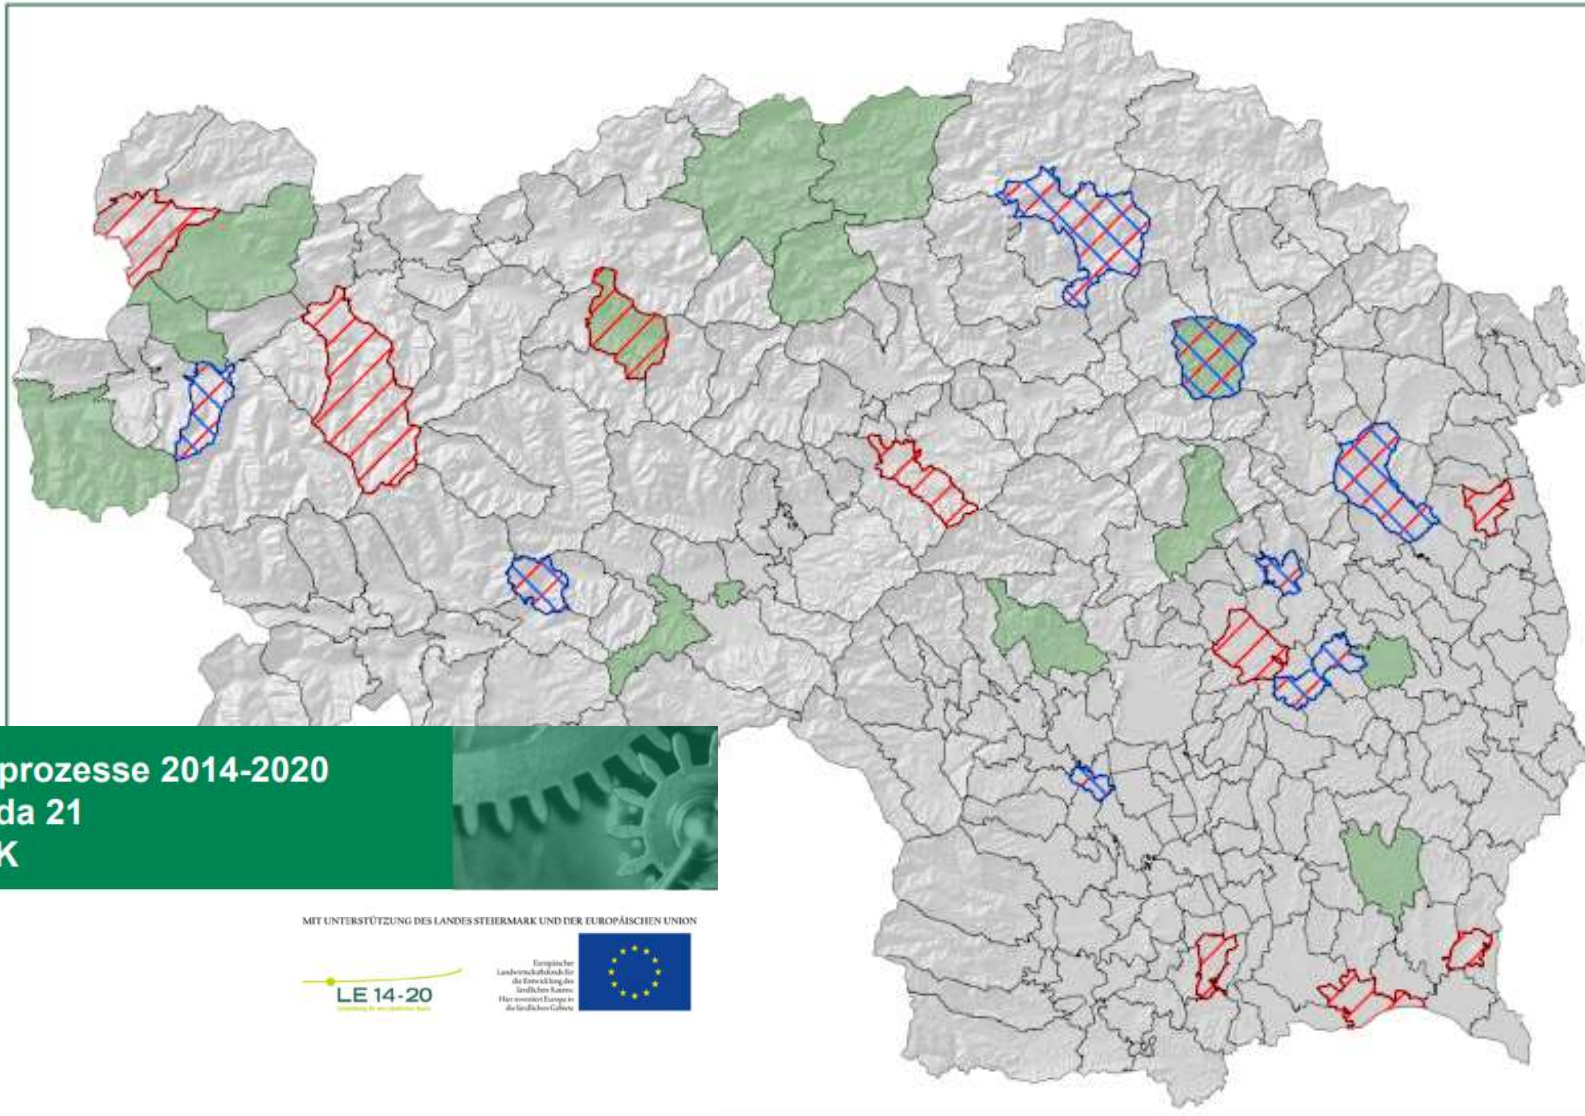

Beteiligungsprozesse 2014-2020 Lokale Agenda 21 STEIERMARK

CALL 2022

Bürgerbeteiligung im Rahmen der nachhaltigen Orts- und Stadtkernstärkung auf Grundlage der Lokalen Agenda 21 und den Anforderungen der AGENDA 2030

(17 SDG's aus der Resolution der Vereinten Nationen vom 25. September 2015)

unscaled map
Quelle: GIS Steiermark